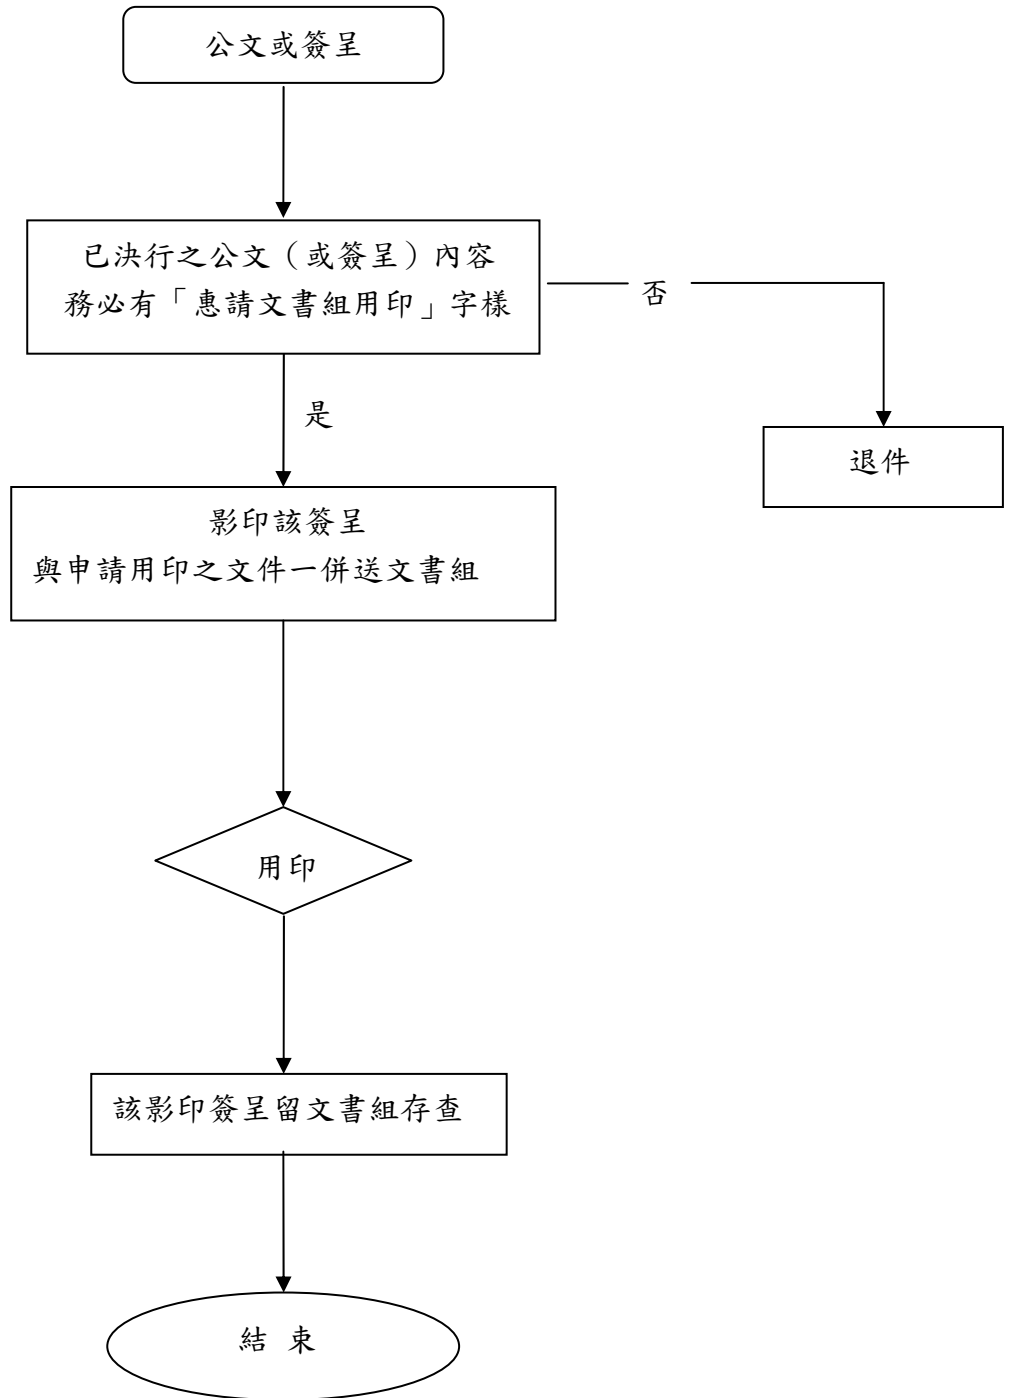

# 國立臺灣藝術大學用印作業流程圖

製表日期:98年10月22日

## (二) 已決行之公文(或簽呈)用印流程