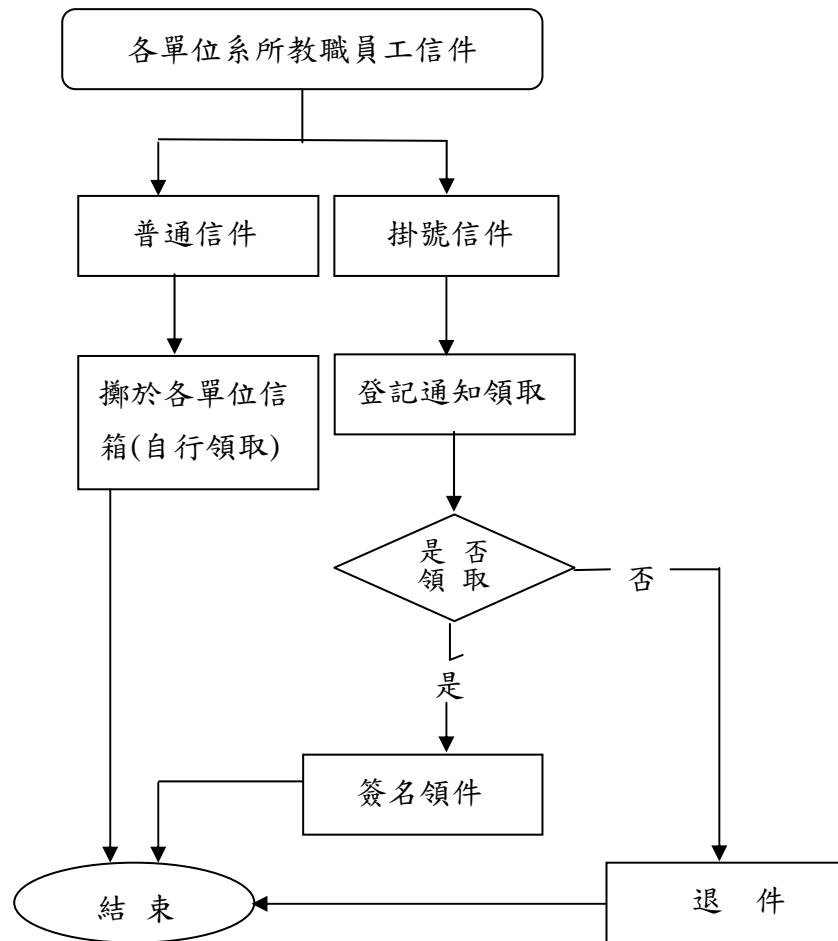

# 國立臺灣藝術大學郵件處理流程圖

製表日期:98年10月22日

## (一)各單位系所教職員工郵件處理作業