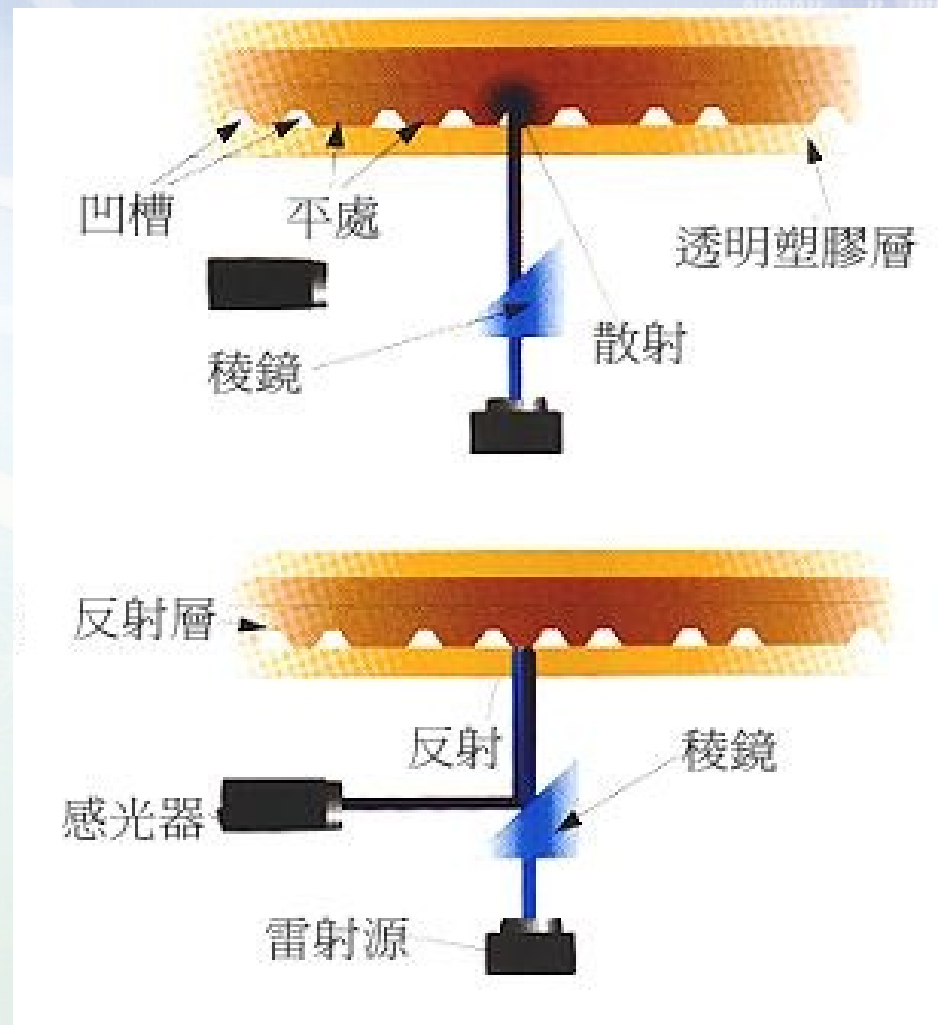

# 光碟保存

- 環境
- 材質
- 堆疊
- 燒錄速度
- 光碟內圈塗料

受損光碟

# 光碟讀取原理

- 燒錄機利用高瓦數的雷射，在空白光碟上燒出可以讀取的凹凸點訊號。
- 藉由光碟機內的雷射光束，透過光碟上不同凹凸點來讀取光碟上的內容。